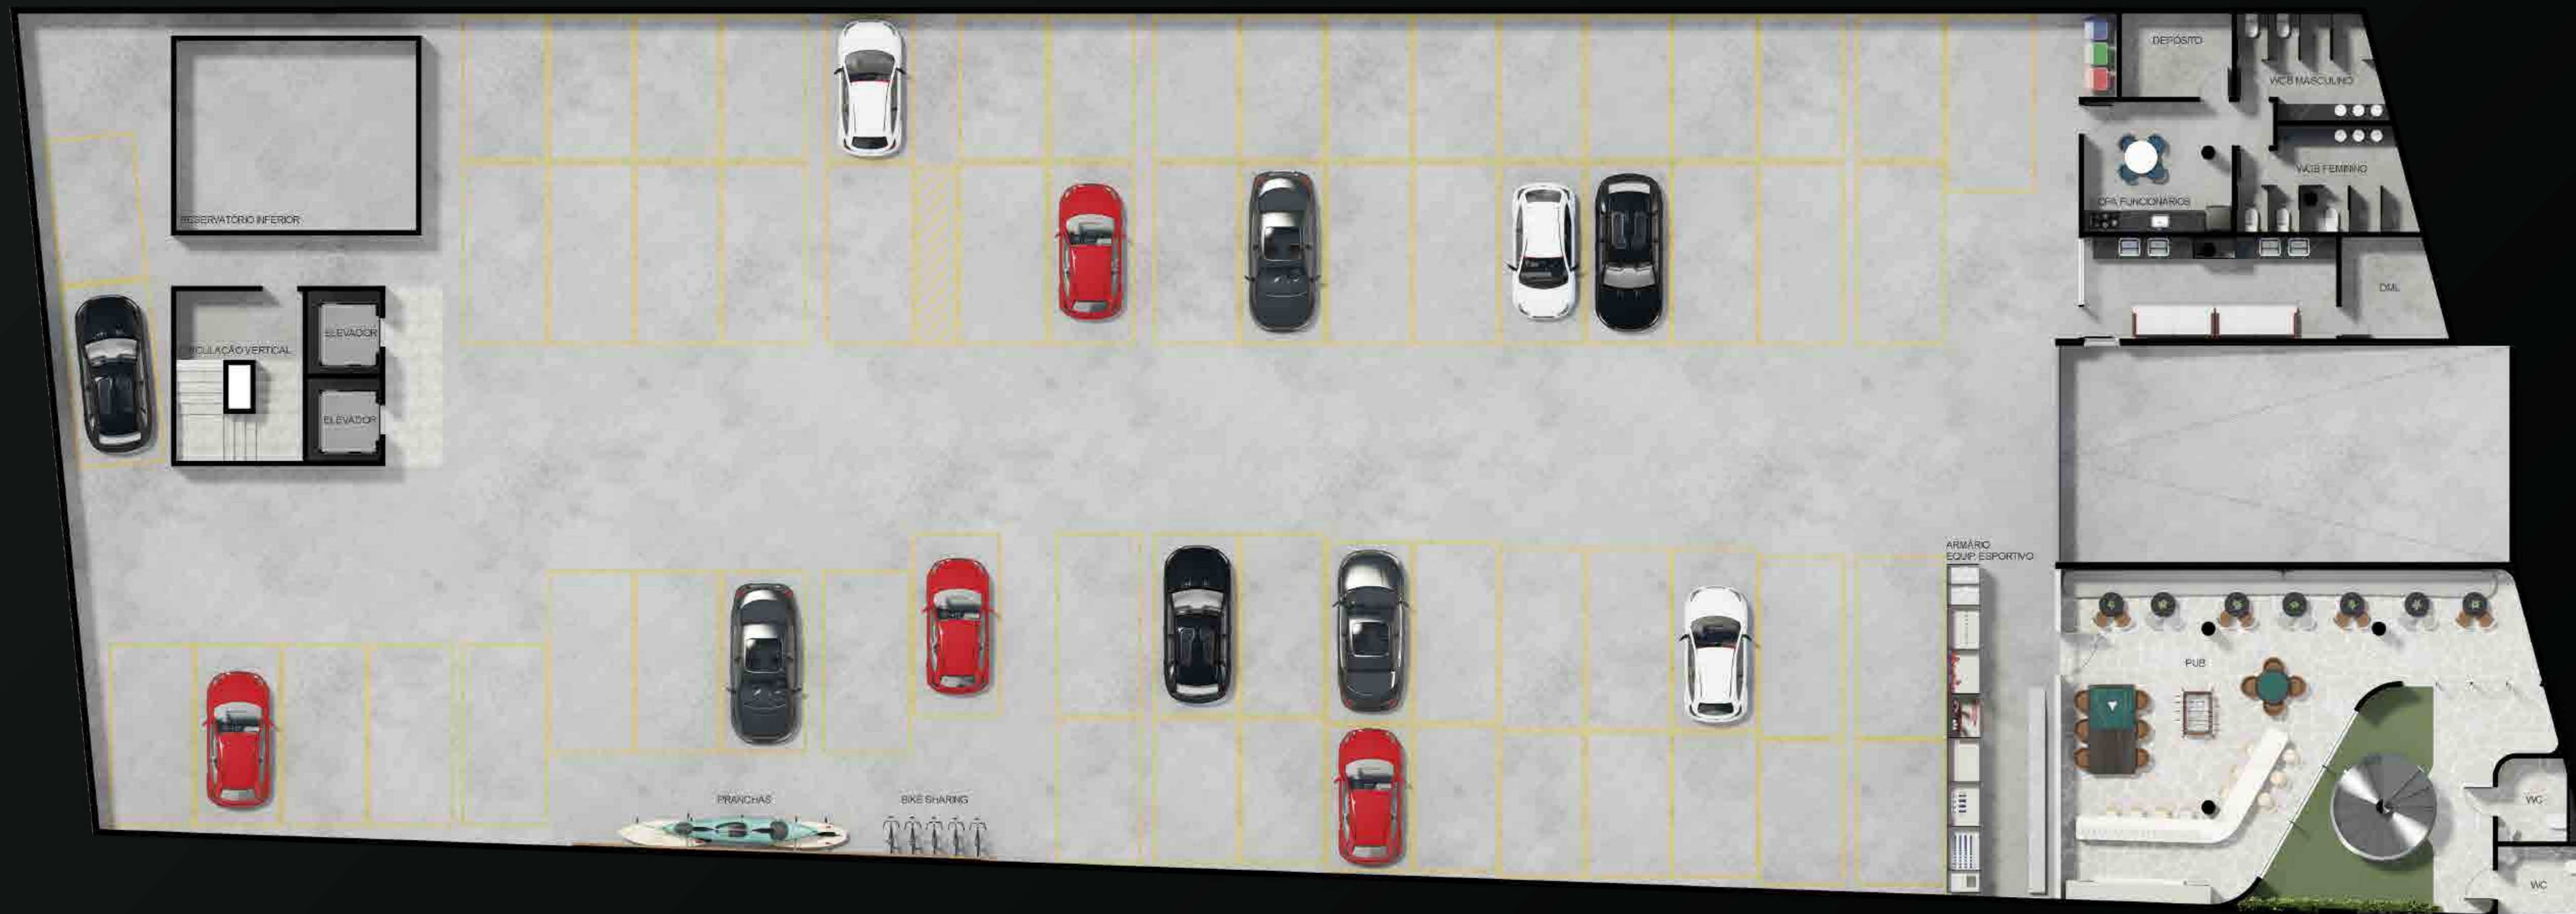

HAO CAFÉ

HAO BAR

RECEPÇÃO / CONCIERGE

SETAI YATCH

LOBBY
TÉRREO

PLANTA SUBSOLO

- Garagem
- Lavanderia (Laundry)
- Pub Music Bar
- Equipamentos esportivos e de praia compartilhados
- Bicicletas e equipamentos marítimos compartilhados
- Copa dos funcionários
- Vestiário para funcionários
- Depósito

BICICLETAS E EQUIPAMENTOS MARÍTIMOS COMPARTILHADOS

PUB MUSIC BAR (SUBSOLO)

GRUPO GP
Exclusive

SETAI YACHT

1 DECK

1 PAVIMENTO

- Viva uma nova experiência com privacidade para o seu momento
- Área de convivência, estar e leitura com vista para o mar (Lobby privativo)
- Academia / Gym
- Lounge Gourmet / Coworking

- Speed Boats (Pool Chairs)
- Ocean Lounges
- Sunny Place

ROOFTOP ELEVATOR VIEW

ESPAÇO GRILL / GOURMET

OCEAN LOUNGES

SPEED BOATS POOL / LATERAL SUL

SUNRISE / SUNSET

INFINITY POOL

ROOFTOP LATERAL NORTE