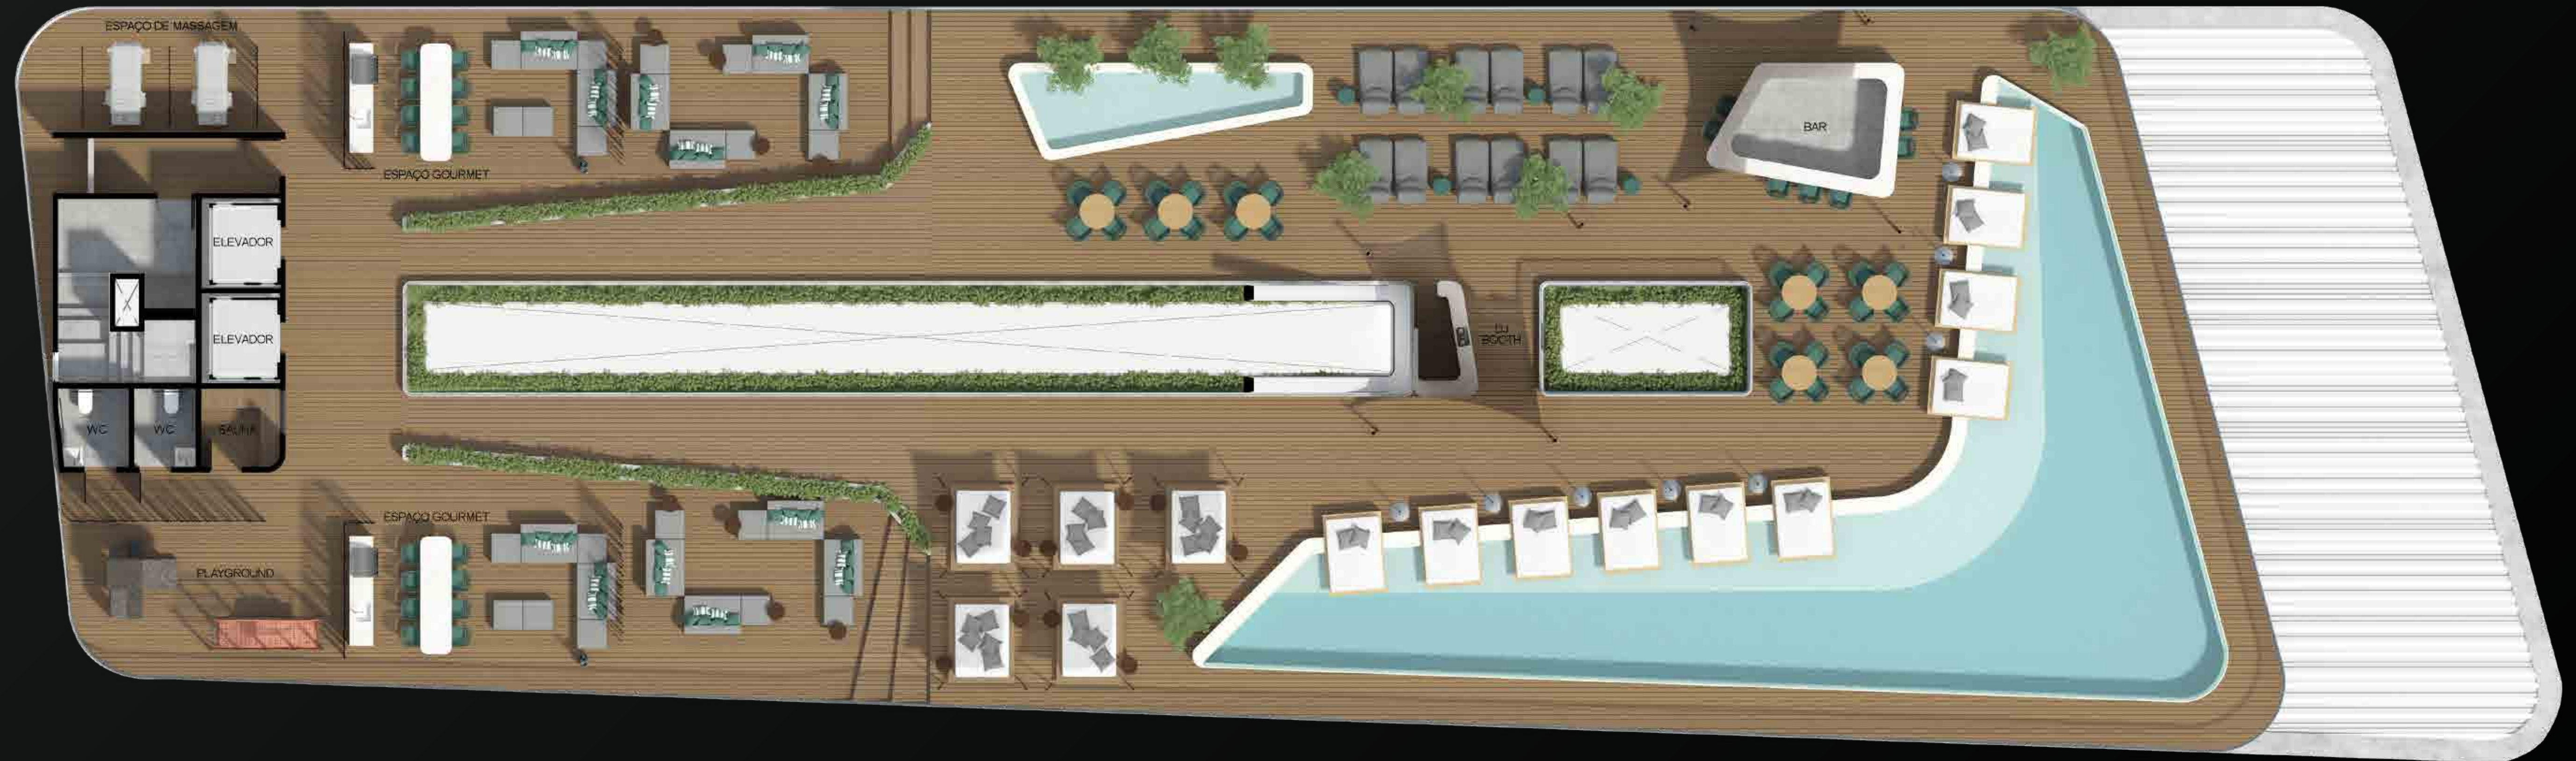

HAO CAFÉ

HAO BAR

RECEPÇÃO / CONCIERGE

SETAI YATCH

LOBBY
TÉRREO

PLANTA SUBSOLO

- Garagem
- Lavanderia (Laundry)
- Pub Music Bar
- Equipamentos esportivos e de praia compartilhados
- Bicicletas e equipamentos marítimos compartilhados
- Copa dos funcionários
- Vestiário para funcionários
- Depósito

BICICLETAS E EQUIPAMENTOS MARÍTIMOS COMPARTILHADOS

PUB MUSIC BAR (SUBSOLO)

GRUPO GP
Exclusive

SETAI YACHT

1 DECK

1 PAVIMENTO

- Viva uma nova experiência com privacidade para o seu momento
- Área de convivência, estar e leitura com vista para o mar (Lobby privativo)
- Academia / Gym
- Lounge Gourmet / Coworking

LOBBY PRIVATIVO (1º DECK)

ACADEMIA / GYM

LOUNGE GOURMET

COWORKING

PLANTA COBERTURA

- Rooftop
- Play Kids
- Music Play DJ

- Espaço Grill / Gourmet
- Infinity Pool
- Relax Pool

- Espaço massagem / Massage
- Sky Bar
- Sauna / Sauna Room

- Speed Boats (Pool Chairs)
- Ocean Lounges
- Sunny Place

ROOFTOP ELEVATOR VIEW

ESPAÇO GRILL / GOURMET

OCEAN LOUNGES

SPEED BOATS POOL / LATERAL SUL

SUNRISE / SUNSET

INFINITY POOL

ROOFTOP LATERAL NORTE