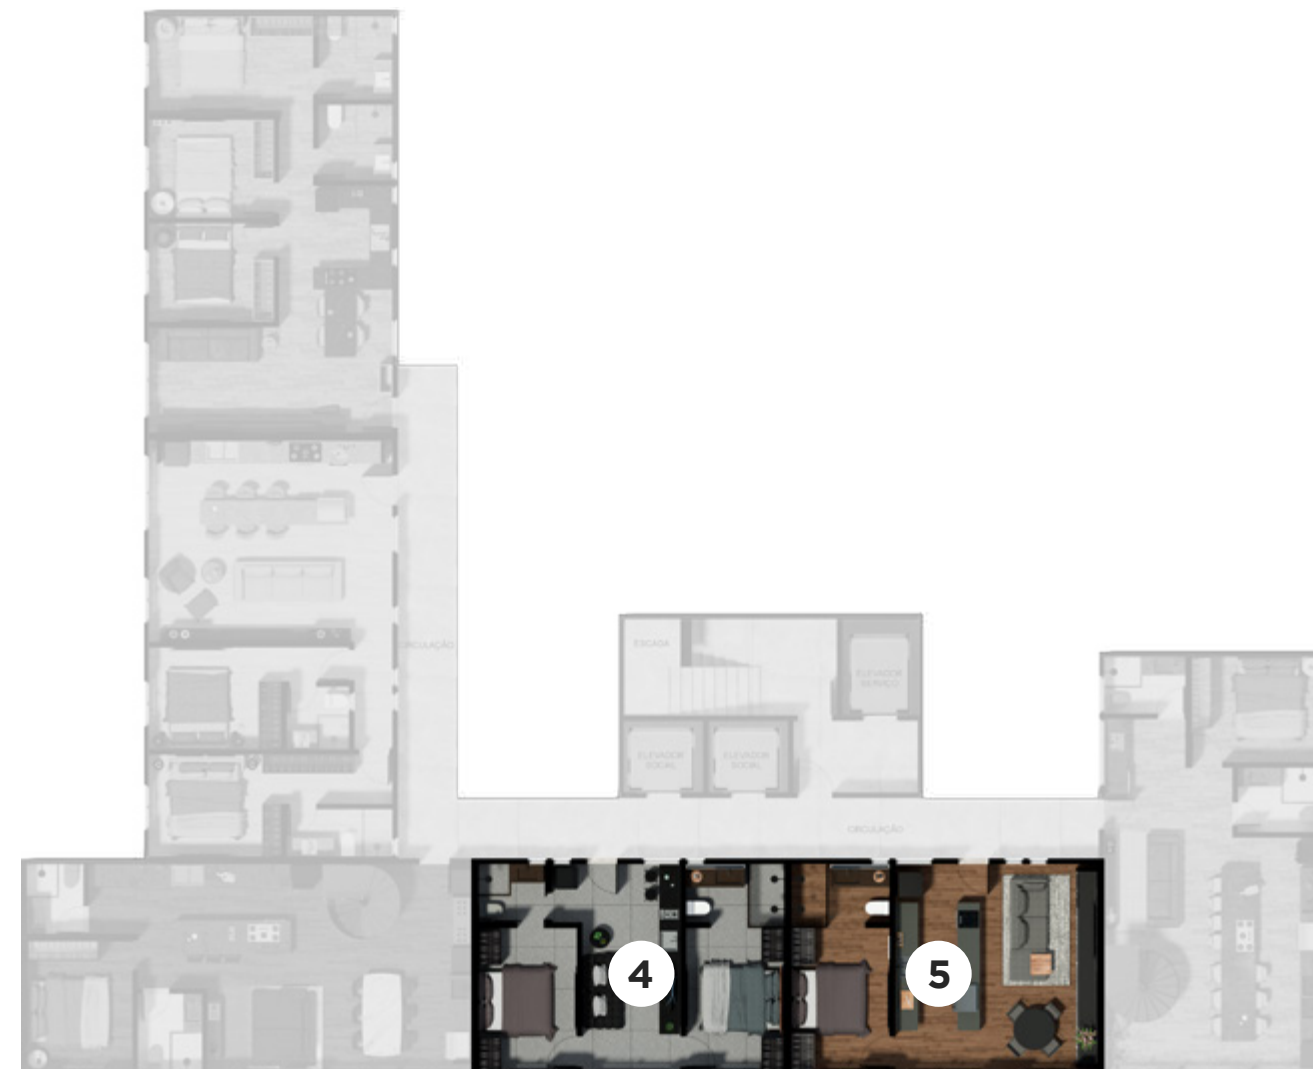

48m²
1 Quarto

48m² | 1 ou 2 quartos 1 Vaga na Garagem

Os nossos apartamentos de 48m² são todos voltados para o nascente e possuem ótima ventilação e janelões que fazem sua interação com a natureza, trazendo bastante luz a cada nascer de sol. As unidades são adaptáveis e podem ter até duas suítes.

Caso o morador deseje, pode transformar em uma suíte + sala ampla integrada ou até mesmo em um moderno loft. Cada cliente coloca a sua personalidade e vida no apartamento, que será preparado para a realização de momentos felizes e únicos.